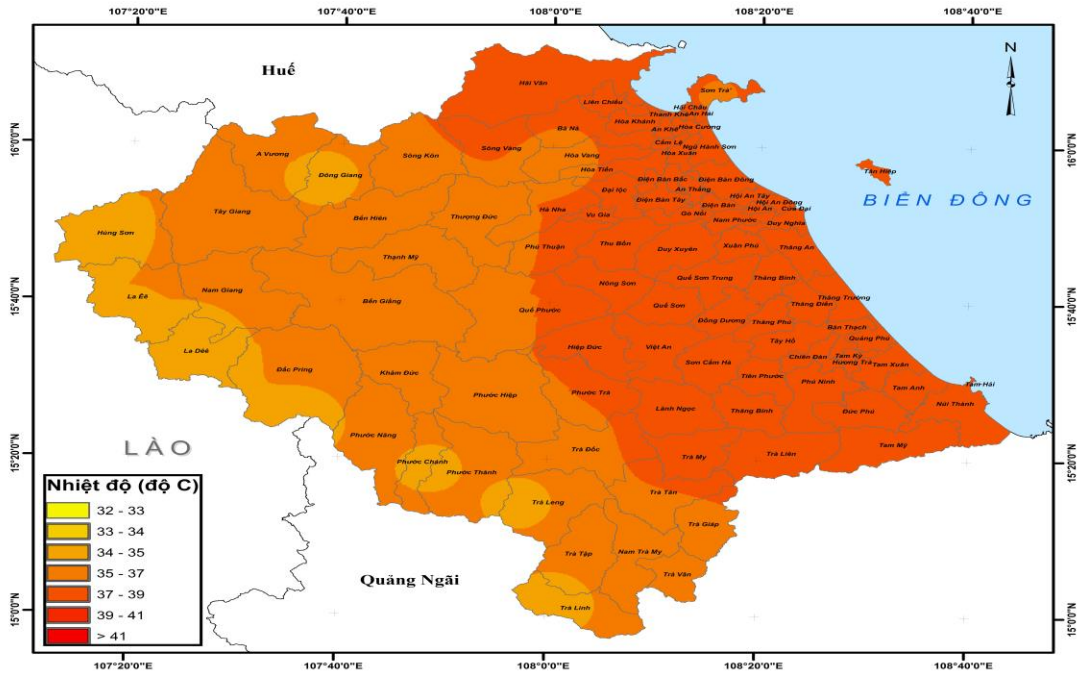

Hình: Bản đồ dự báo nhiệt độ cao nhất trong 24 giờ tới

3. Cảnh báo

Trong 72 đến 120 giờ tới, nắng nóng có xu hướng giảm dần.

4. Cấp độ rủi ro thiên tai do nắng nóng: Cấp 1.

5. Cảnh báo tác động của nắng nóng:

Do ảnh hưởng của nắng nóng kéo dài kết hợp với độ ẩm trong không khí giảm thấp vì vậy có nhiều nguy cơ xảy ra cháy nổ và hỏa hoạn ở khu vực tập trung đông dân cư, các khu công nghiệp, nguy cơ cao cháy rừng tại các xã trung du và vùng núi. Ngoài ra, nắng nóng còn có thể gây tình trạng mất nước, kiệt sức, đột quỵ do sốc nhiệt đối với Nhân dân khi làm việc ngoài trời trong thời gian dài ở nơi xảy ra nhiệt độ cao.

Thời gian ban hành bản tin tiếp theo: 14 giờ ngày 04/8/2025.

Tin phát lúc: 08 giờ ngày 04/8/2025.

Nơi nhận:

- Văn phòng Thành ủy;
- Văn phòng UBND Tp;
- BCH PCTT-TKCN&PTDS Tp;
- Báo và PT-TH Tp;
- Sở NN&MT Tp;
- Phòng QLDB&TTDL KTTV;
- Trung tâm TT&DL KTTV;
- Trung tâm Dự báo KTTV Quốc gia;
- Lãnh đạo Đài;
- Lưu PDB.

**TL. GIÁM ĐỐC
KT. TRƯỞNG PHÒNG DỰ BÁO KTTV
PHÓ TRƯỞNG PHÒNG**

Trương Tuyên