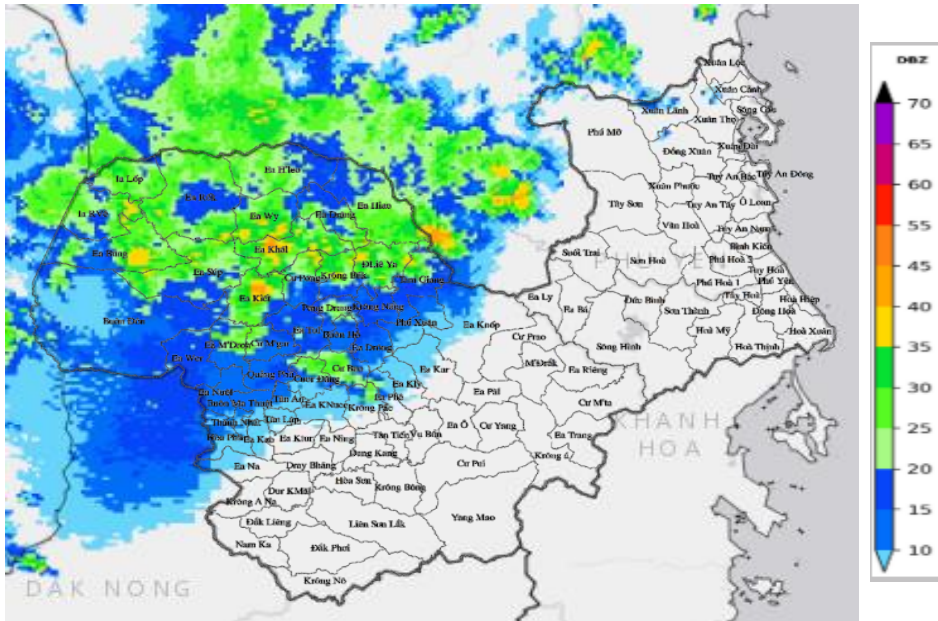

## TIN CẢNH BÁO DÔNG, LỐC, SÉT, MƯA ĐÁ VÀ MƯA LỚN CỤC BỘ TRÊN KHU VỰC TỈNH ĐẮK LẮK

### 1. Hiện trạng trong 03 giờ qua:

Qua theo dõi trên ảnh Ra da thời tiết Pleiku, ảnh mây vệ tinh và định vị sét cho thấy những vùng mây đối lưu tồn tại và phát triển trên các thôn/buôn/tổ dân phố thuộc các xã/phường: Diê Ya, Tam Giang, Ea Khăl, Ea Drăng, Ea Wy, Ea H'leo, Ea Hiao, Krông Búk, Ea Kiết, Ea Súp, Ea Rôk, Ea Bung, Ea R'vê, Ia Lốp. Hiện tại mây dông đang tiếp tục phát triển về phía Tây và mở rộng.

Hình 1: Ảnh ra da tại khu vực tỉnh Đắk Lắk

Trong cơn dông cần đề phòng có lốc, sét, mưa đá và gió giật mạnh. Mưa lớn cục bộ có thể gây ra ngập úng một số tuyến đường tại các khu đô thị. Cần chú ý khi tham gia các hoạt động gần khu vực ven sông, suối. Mưa dông trên biển thường kèm theo lốc xoáy và gió giật mạnh gây ảnh hưởng đến tàu thuyền, lồng bè nuôi trồng thủy sản và các hoạt động trên biển. Đề nghị các cơ quan ban ngành và nhân dân chú ý phòng tránh và đảm bảo an toàn.