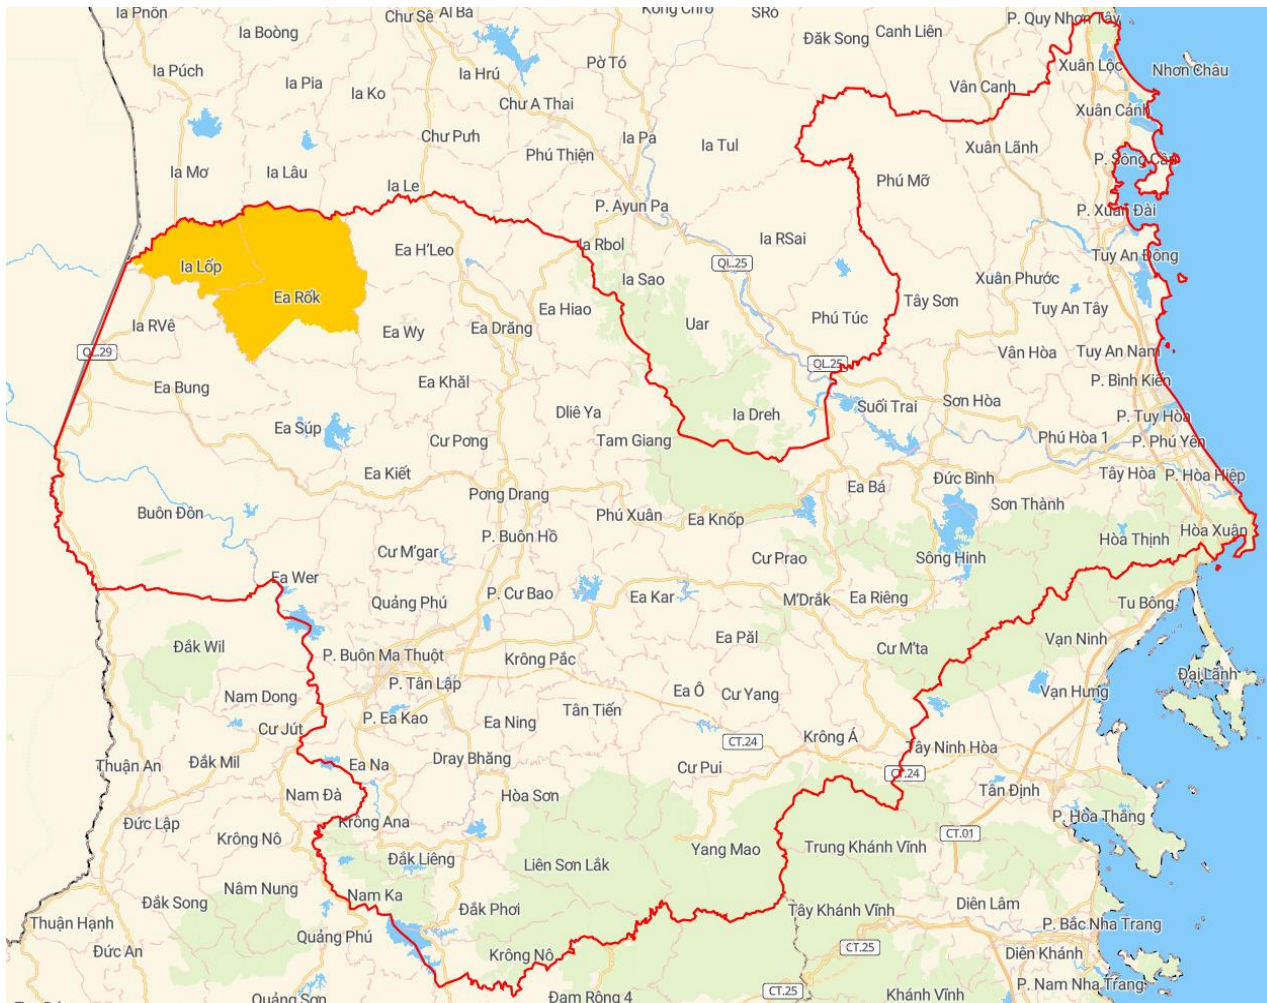

Số: LQSL-104/23h30/DLAK

Đắk Lắk, ngày 03 tháng 10 năm 2025

**TIN CẢNH BÁO LŨ QUÉT, SẠT LỞ ĐẤT, SỤT LÚN ĐẤT
DO MƯA LŨ HOẶC DÒNG CHẢY TRÊN TỈNH ĐẮK LẮK**

1. Tình hình mưa đã qua: Trong 01 giờ qua (từ 22h00 đến 23h00, ngày 03/10) trên địa bàn tỉnh Đắk Lắk, một số nơi có mưa vừa, mưa to, có nơi có mưa rất to. Lượng mưa đo được tại: Ea Rôk (Ea Rôk 53.4mm, Cư Kbang 38.2mm).

GIÁM ĐỐC

Nguyễn Quốc Hội

Phụ lục 1: Danh sách các khu vực có nguy cơ lũ quét, sạt lở, sụt lún đất trong 6 giờ tới trên các khu vực tỉnh Đắk Lắk

STT	Xã/Phường
1	Ea Rôk
2	Ia Lôp

Phụ lục 2: Bản đồ nguy cơ lũ quét, sạt lở đất trên các khu vực tỉnh Đắk Lắk