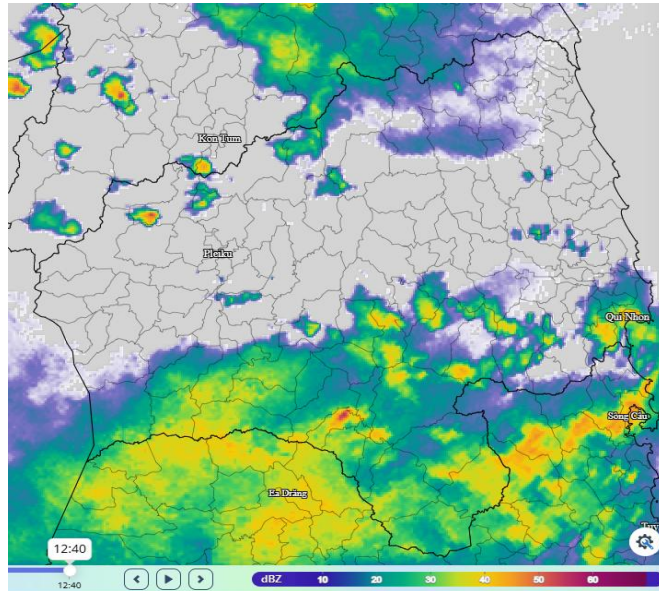

**TIN CẢNH BÁO DÔNG, LỐC, SÉT, MƯA ĐÁ  
VÀ MƯA LỚN CỤC BỘ TRÊN KHU VỰC TỈNH GIA LAI**

**1. Hiện trạng trong 03 giờ qua:**

Phân tích trên ảnh mây vệ tinh, ảnh định vị sét và ảnh ra đa cho thấy mây đối lưu phát triển và gây mưa trên khu vực các làng, thôn, tổ dân phố thuộc các phường, xã sau: Ia Ly, Chư Păh, Ia Phí, Ia Boòng, Ia Pia, Ia Mơ, Chư Puh, Ia Le, Ia Hnú, Bờ Ngoong, Kbang, Kông Bơ La, Tơ Tung, Sơn Lang, Đak Rong, Krong, Kông Chro, Ya Ma, Chư Krey, SRó, Đăk Song, Chơ Long, Ayun Pa, Ia Rbol, Ia Sao, Pờ Tó, Ia Pa, Ia Tul, Phú Thiện, Chư A Thai, Ia Hiao, Phú Túc, Ia Dreh, Ia Rsai, Ura, Bình An, Vân Canh, Canh Vinh, Canh Liên, Quy Nhơn Đông, Nhơn Châu, Quy Nhơn, Quy Nhơn Bắc, Quy Nhơn Nam, Quy Nhơn Tây. Hiện tại mây dông đang tiếp tục phát triển và mở rộng.

Hình ảnh ra đa tại khu vực tỉnh Gia Lai

**2. Cảnh báo khả năng xuất hiện:**

Hiện tại đến 3 giờ tới, mây đối lưu có khả năng gây mưa rào và dông cho các khu vực nói trên, sau có khả năng mở rộng sang các làng, thôn, tổ dân phố thuộc các phường, xã: Ia Grai, Ia Krái, Ia Khrol, Đức Cơ, Ia Pnôn, Ia Nan, Mang Yang, Kon Chiêng, Ayun, Đak Đoa, Ia Băng, Đak Somei, Chư Prông, Bàu Cạn, Ia Lâu, Ia Tôr, Ia Púch, Chư Sê, Ia Ko, AlBá, An Phú, Biển Hồ, Gào, An Khê, An Bình, Cừu An, Đak Pơ, Ya Hội, An Lão, An Hòa, An Vinh, An Toàn, Hoài Ân, Ân Tường, Kim Sơn, Vạn Đức, Ân Hảo, Bồng Sơn, Hoài Nhơn, Phù Mỹ Tây, Phù Cát, Xuân An, Đê Gi, Hòa Hội, Hội Sơn, Cát Tiến, Ngô Mây, Bình Định, An Nhơn, An Nhơn Đông, An Nhơn Bắc, An Nhơn Nam, An Nhơn Tây, Vĩnh Thạnh, Vĩnh Sơn, Tây Sơn, Bình Khê, Bình Phú, Bình Hiệp, Tuy Phước, Tuy Phước Đông, Tuy Phước Tây, Tuy Phước Bắc và các khu vực lân cận.

Trong cơn dông cần đề phòng có lốc, sét, mưa đá và gió giật mạnh. Đề nghị các cơ quan, ban ngành và nhân dân chú ý phòng tránh và đảm bảo an toàn.