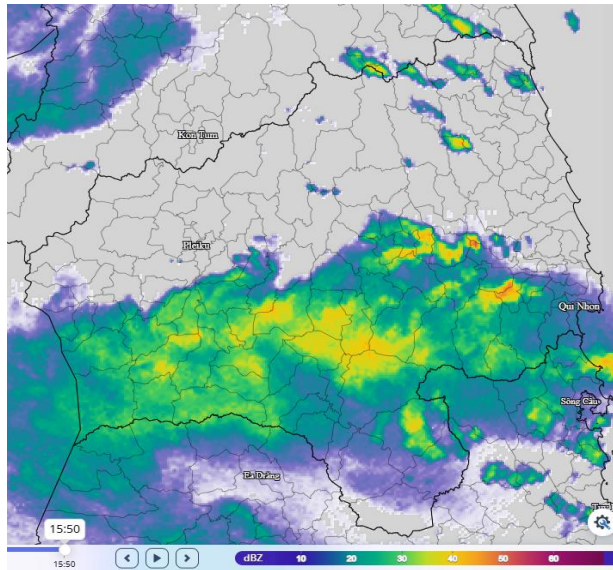

**TIN CẢNH BÁO DÔNG, LỐC, SÉT, MƯA ĐÁ
VÀ MƯA LỚN CỤC BỘ TRÊN KHU VỰC TỈNH GIA LAI**

1. Hiện trạng trong 03 giờ qua:

Phân tích trên ảnh mây vệ tinh, ảnh định vị sét và ảnh ra đa cho thấy mây đối lưu phát triển và gây mưa trên khu vực các làng, thôn, tổ dân phố thuộc các phường, xã sau: Ia Grai, Ia Hung, Đức Cơ, Ia Krêl, Ia Pnôn, Ia Nan, Đak Đoa, Kon Gang, Ia Bãng, KDang, Đak Somei, Chư Prông, Bàu Cạn, Ia Boòng, Ia Lâu, Ia Pia, Ia Tôr, Ia Púch, Ia Mơ, Chư Puh, Ia Le, Ia Hnú, Chư Sê, Bờ Ngoong, Ia Ko, AlBá, Sơn Lang, An Khê, An Bình, Cửu An, Đak Pơ, Ya Hội, Kông Chro, Ya Ma, Chư Krey, SRó, Đăk Song, Chơ Long, Ayun Pa, Ia Rbol, Ia Sao, Pờ Tó, Ia Pa, Ia Tul, Phú Thiện, Chư A Thai, Ia Hiao, Phú Túc, Ia Rsai, Hoài Nhơn, Tam Quan, Hoài Nhơn Tây, Bình Định, An Nhơn, An Nhơn Đông, An Nhơn Bắc, An Nhơn Nam, An Nhơn Tây, Vĩnh Quang, Vĩnh Sơn, Tây Sơn, Bình Khê, Bình Phú, Bình Hiệp, Bình An, Vân Canh, Canh Vinh, Canh Liên, Tuy Phước, Tuy Phước Tây, Nhơn Châu, Quy Nhơn, Quy Nhơn Bắc, Quy Nhơn Nam, Quy Nhơn Tây. Hiện tại mây dông đang tiếp tục phát triển và mở rộng.

Hình ảnh ra đa tại khu vực tỉnh Gia Lai

2. Cảnh báo khả năng xuất hiện:

Hiện tại đến 3 giờ tới, mây đối lưu có khả năng gây mưa rào và dông cho các khu vực nói trên, sau có khả năng mở rộng sang các làng, thôn, tổ dân phố thuộc các phường, xã: Ia Krái, Ia Chia, Ia O, Ia Ly, Chư Păh, Ia Dok, Ia Dom, Mang Yang, Lơ Pang, Kon Chiêng, Hra, Ayun, Pleiku, Hội Phú, Thống Nhất, Diên Hồng, An Phú, Biên Hồ, Gào, Đak Rong, Krong, Ia Dreh, Ura, An Lão, An Hòa, An Vinh, An Toàn, Ân Tường, Kim Sơn, Bồng Sơn, Hoài Nhơn Đông, Hoài Nhơn Nam, Hoài Nhơn Bắc, Phù Mỹ Đông, Phù Mỹ Bắc, Phù Cát, Xuân An, Đê Gi, Hòa Hội, Hội Sơn, Cát Tiến, Ngô Mây, Vĩnh Thạnh, Vĩnh Thịnh, Tuy Phước Đông, Tuy Phước Bắc, Quy Nhơn Đông và các khu vực lân cận.