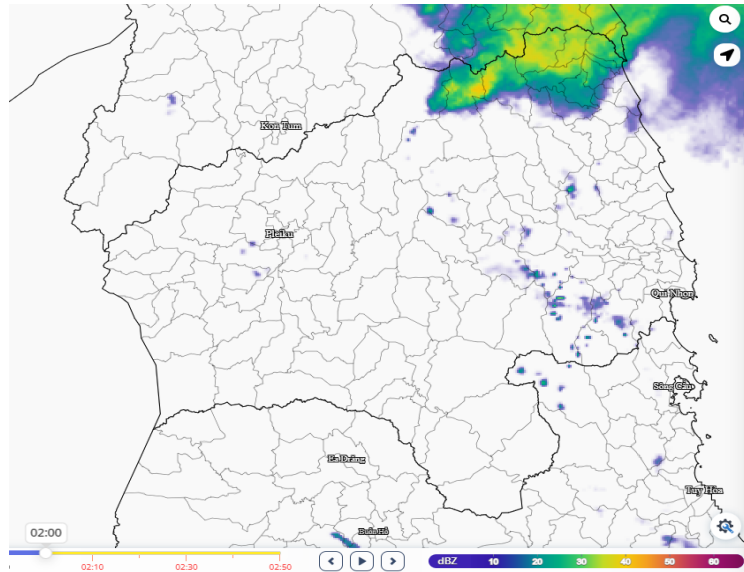

**TIN CẢNH BÁO DÔNG, LỐC, SÉT, MƯA ĐÁ
VÀ MƯA LỚN CỤC BỘ TRÊN KHU VỰC TỈNH GIA LAI**

1. Hiện trạng trong 03 giờ qua:

Phân tích trên ảnh mây vệ tinh, ảnh định vị sét và ảnh ra đa cho thấy mây đối lưu tồn tại và phát triển trên khu vực các làng, thôn, tổ dân phố thuộc các phường, xã sau: Sơn Lang, Đak Rong, An Lão, An Hòa, An Hòa (Thôn Long Hoà), An Vinh, An Toàn, Vạn Đức, Ân Hảo, Tam Quan, Hoài Nhơn Đông, Hoài Nhơn Tây, Hoài Nhơn Bắc, Hội Sơn, Bình Phú, Vân Canh, Canh Vinh, Canh Liên. Hiện tại mây dông đang tiếp tục phát triển và mở rộng.

Hình ảnh ra đa tại khu vực tỉnh Gia Lai

2. Cảnh báo khả năng xuất hiện:

Hiện tại đến 3 giờ tới, mây đối lưu có khả năng gây mưa rào và dông cho các khu vực nói trên, sau có khả năng mở rộng sang các làng, thôn, tổ dân phố thuộc các phường, xã: Hra, Ayun, Đak Somei, Kbang, Kông Bơ La, Tư Tung, Krong, An Khê, An Bình, Cửu An, Đak Pơ, Ya Hội, Kông Chro, Ya Ma, Chư Krey, SRó, Đăk Song, Chơ Long, Ayun Pa, Ia Rbol, Ia Sao, Pờ Tó, Ia Tul, Phú Thiện, Ia Hiao, Phú Túc, Ia Dreh, Ia Rsai, Ura, Hoài Ân, Ân Tường, Kim Sơn, Bồng Sơn, Hoài Nhơn, Hoài Nhơn Nam, Phù Mỹ, An Lương, Bình Dương, Phù Mỹ Đông, Phù Mỹ Tây, Phù Mỹ Nam, Phù Mỹ Bắc, Phù Cát, Xuân An, Đề Gi, Hòa Hội, Cát Tiến, Ngô Mây, Tây Sơn, Tây Sơn (Thôn 1), Bình Khê, Bình Hiệp, Bình An, Vĩnh Thạnh, Vĩnh Thịnh, Vĩnh Quang, Vĩnh Sơn, Vĩnh Sơn (Thôn Đăk Tra), Bình Định, An Nhơn, An Nhơn Đông, An Nhơn Bắc, An Nhơn Nam, An Nhơn Tây, Tuy Phước, Tuy Phước Đông, Tuy Phước Tây, Tuy Phước Bắc, Quy Nhơn Đông, Nhơn Châu, Quy Nhơn, Quy Nhơn Bắc, Quy Nhơn Nam và các khu vực lân cận.

Trong cơn dông cần đề phòng có lốc, sét, mưa đá và gió giật mạnh. Đề nghị các cơ quan, ban ngành và nhân dân chú ý phòng tránh và đảm bảo an toàn.

3. Cảnh báo cấp độ rủi ro thiên tai do lốc, sét, mưa đá: Cấp 2.