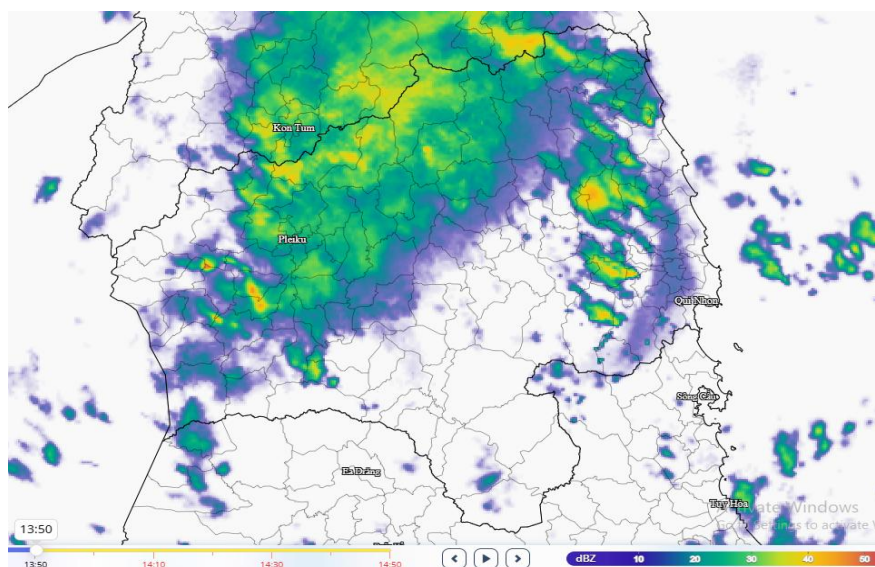

**TIN CẢNH BÁO DÔNG, LỐC, SÉT, MƯA ĐÁ
VÀ MƯA LỚN CỤC BỘ TRÊN KHU VỰC TỈNH GIA LAI**

1. Hiện trạng trong 03 giờ qua:

Phân tích trên ảnh mây vệ tinh, ảnh định vị sét và ảnh radar cho thấy mây đối lưu tồn tại và phát triển trên khu vực các làng, thôn, tổ dân phố thuộc các phường, xã sau: Ia Krái, Ia Hrung, Ia Ly (Tổ 3), Chư Păh, Ia Khưol, Ia Phí, Ia Dok, Ia Krêl, Mang Yang, Lơ Pang, Kon Chiêng, Hra (Thôn Nhơn Thọ), Ayun, Đak Đoa, Kon Gang, Ia Băng, KDang, Đak Somei, Chư Prông, Bàu Cạn, Ia Tôr, Chư Puh, Bờ Ngoong, AlBá, Pleiku (Tổ 5), Hội Phú, Thống Nhất (Tổ 3), Diên Hồng, An Phú, Biễn Hồ, Kbang, Kông Bơ La, Tơ Tung, Sơn Lang, Đak Rong, Krong, An Lão, An Hòa (Thôn Long Hoà), An Vinh, An Toàn, Hoài Ân, Bồng Sơn, Hoài Nhơn Đông, Phù Mỹ Tây, Phù Mỹ Nam, Hội Sơn, Tây Sơn (Thôn 1), Bình Phú, Bình Hiệp, Bình An, Canh Vinh, Canh Liên. Hiện tại mây dông đang tiếp tục phát triển và mở rộng.

Hình ảnh radar tại khu vực tỉnh Gia Lai

2. Cảnh báo khả năng xuất hiện:

Hiện tại đến 3 giờ tới, mây đối lưu có khả năng gây mưa rào và dông cho các khu vực nói trên, sau có khả năng mở rộng sang các làng, thôn, tổ dân phố thuộc các phường, xã: Ia Grai, Ia Chia, Ia O, Ia Ly, Đức Cơ, Ia Pnôn, Ia Dom, Ia Nan, Hra, Ia Pia, Ia Le, Ia Hứ, Chư Sê, Ia Ko, Pleiku, Thống Nhất, Gào, An Khê, Đak Pơ, Ya Hội, SRó, Đăk Song, Ia Tul, Phú Thiện, Ia Dreh, Ura, An Hòa, Ân Tường, Kim Sơn, Ân Hảo, Hoài Nhơn, Hoài Nhơn Nam, An Lương, Phù Mỹ Đông, Phù Mỹ Bắc, Phù Cát, Tây Sơn, Quy Nhơn Đông, Quy Nhơn Bắc, Quy Nhơn Tây và các khu vực lân cận.

Trong cơn dông cần đề phòng có lốc, sét, mưa đá và gió giật mạnh. Đề nghị các cơ quan, ban ngành và nhân dân chú ý phòng tránh và đảm bảo an toàn.

3. Cảnh báo cấp độ rủi ro thiên tai do lốc, sét, mưa đá: Cấp 2.