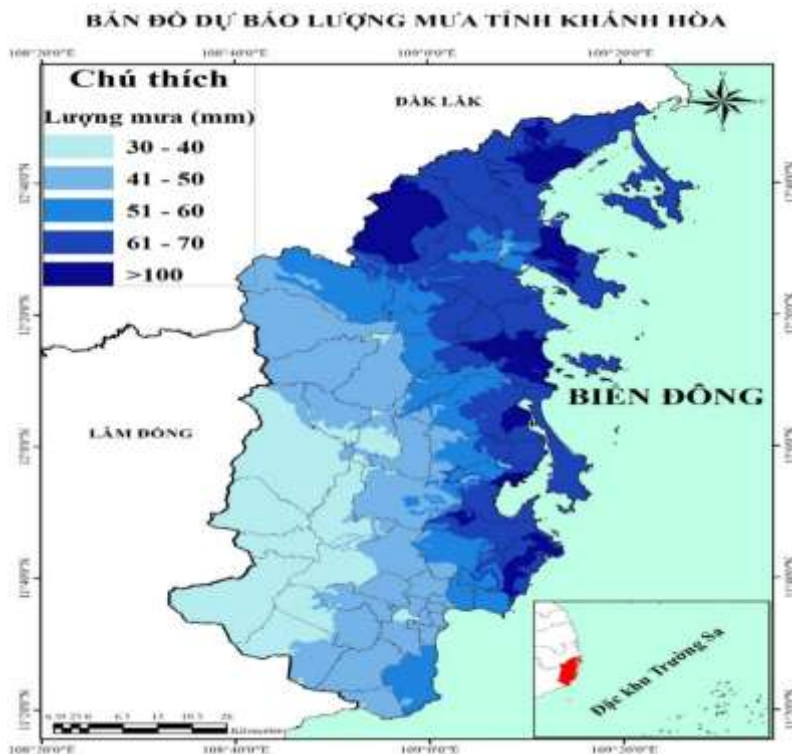

### 1. Diễn biến mưa trong 24 giờ qua

Toàn tỉnh nhiều mây, có mưa vừa, mưa to và dông. Lượng mưa từ 03h24/10 - 03h25/10, phổ biến 20-50mm, riêng Nhơn Hải 71mm...

**Bảng Dự báo lượng mưa chi tiết tỉnh Khánh Hòa**

Điểm dự báo (xã/phường)	Thời gian ảnh hưởng	Tổng lượng mưa (mm)
Vạn Ninh, Đại Lãnh, Đông Ninh Hòa, Tây Ninh Hòa, Diên Khánh, Nha Trang, Cam Ranh, Cam Lâm, Ninh Hải, Thuận Bắc	Từ 04h00/25 đến 19h00/26	70-100mm/đợt, có nơi trên 120mm/đợt
Khánh Vĩnh, Tây Khánh Vĩnh, Khánh Sơn, Tây Khánh Sơn, Bắc Ái, Ninh Sơn, Thuận Nam, Ninh Phước, Phan Rang.		40-70mm/đợt, có nơi trên 100mm/đợt

**KT.GIÁM ĐỐC  
PHÓ GIÁM ĐỐC**

**Nguyễn Sỹ Thoại**

<b>PHỤ LỤC: CÁC ĐIỂM DỰ BÁO CỦA TỈNH KHÁNH HÒA</b>	
<b>Điểm dự báo</b>	<b>Đại diện cho các xã/phường</b>
<b>Vạn Ninh</b>	Vạn Thắng, Vạn Ninh, Vạn Hưng
<b>Đại Lãnh</b>	Đại Lãnh, Tu Bông
<b>Đông Ninh Hòa</b>	Bắc Ninh Hòa, Tân Định, Nam Ninh Hòa; Ninh Hòa, Đông Ninh Hòa, Hòa Thắng
<b>Tây Ninh Hòa</b>	Hòa Trí, Tây Ninh Hòa
<b>Diên Khánh</b>	Diên Khánh, Diên Lạc, Diên Điền, Diên Lâm, Diên Thọ, Suối Hiệp
<b>Nha Trang</b>	Nha Trang; Bắc, Nam và Tây Nha Trang
<b>Khánh Vĩnh</b>	Khánh Vĩnh, Bắc Khánh Vĩnh, Trung Khánh Vĩnh
<b>Tây Khánh Vĩnh</b>	Tây Khánh Vĩnh, Nam Khánh Vĩnh
<b>Khánh Sơn</b>	Khánh Sơn, Đông Khánh Sơn
<b>Tây Khánh Sơn</b>	Tây Khánh Sơn, Bắc Ái Tây
<b>Cam Ranh</b>	Cam Ranh, Bắc Cam Ranh, Cam Linh, Ba Ngòi; Nam Cam Ranh
<b>Cam Lâm</b>	Cam Lâm, Suối Dầu, Cam Hiệp, Cam An.
<b>Bác Ái</b>	Bác Ái, Bác Ái Đông
<b>Ninh Sơn</b>	Ninh Sơn, Lâm Sơn, Anh Dũng, Mỹ Sơn
<b>Thuận Nam</b>	Thuận Nam, Cà Ná, Phước Hà, Phước Dinh
<b>Ninh Phước</b>	Ninh Phước, Phước Hữu, Phước Hậu
<b>Phan Rang</b>	Phan Rang, Đông Hải, Ninh Chữ, Bảo An, Đô Vinh
<b>Ninh Hải</b>	Ninh Hải, Xuân Hải, Vĩnh Hải
<b>Thuận Bắc</b>	Thuận Bắc, Công Hải