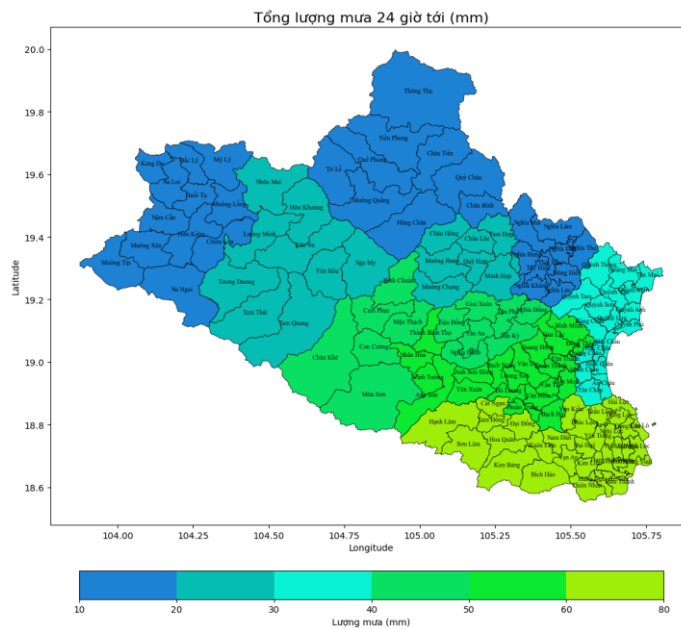

### 1. Diễn biến mưa trong 24 giờ qua:

24h qua, phía Nam và Tây Nam tỉnh Nghệ An có mưa vừa, mưa to, có nơi mưa rất to với lượng mưa đo được phổ biến 30 - 80 mm.

### 2. Dự báo diễn biến mưa lớn trong 24 - 48 giờ tới:

Từ đêm 01/11 đến đêm 02/11, trung du và đồng bằng ven biển Nghệ An có mưa vừa, mưa to và dông với lượng mưa phổ biến: 50 – 120mm, có nơi trên 150mm; vùng núi tỉnh Nghệ An có mưa, mưa vừa với lượng mưa dự báo phổ biến 20 - 40mm, có nơi trên 60mm.

Cảnh báo nguy cơ mưa có cường độ lớn (>50mm/h).

**Trong mưa dông có khả năng xảy ra lốc, sét, mưa đá và gió giật mạnh**

#### Dự báo lượng mưa chi tiết:

Điểm dự báo	Thời gian ảnh hưởng	Tổng lượng (mm)
Quỳnh Lưu, Nghĩa Đàn, Tây Hiếu, Hoàng Mai, Diễn Châu, Đô Lương	Đêm 01/11 đến đêm 02/11	50 – 100mm, có nơi trên 100mm
Cửa Lò, Nghi Lộc, Trường Vinh, Hưng Nguyên, Kim Liên, Yên Thành, Sơn Lâm		60 - 120mm, có nơi trên 150mm