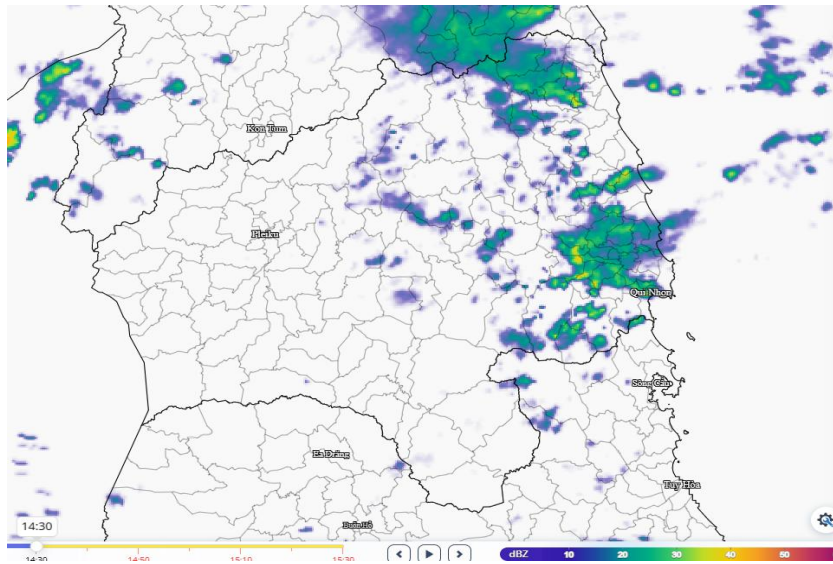

**TIN CẢNH BÁO DÔNG, LỐC, SÉT, MƯA ĐÁ
VÀ MƯA LỚN CỤC BỘ TRÊN KHU VỰC TỈNH GIA LAI**

1. Hiện trạng trong 03 giờ qua:

Phân tích trên ảnh mây vệ tinh, ảnh định vị sét và ảnh ra đa cho thấy mây đối lưu phát triển và gây mưa trên khu vực các làng, thôn, tổ dân phố thuộc các phường, xã sau: An Lão, An Hòa (Thôn Long Hoà), An Vinh, An Toàn, Ân Tường, Ân Hảo, Bồng Sơn, Hoài Nhơn, Phù Mỹ, An Lương, Phù Mỹ Nam, Phù Mỹ Bắc, Phù Cát, Xuân An, Tây Sơn, Bình Hiệp, Bình An, Vân Canh, Canh Vinh, Bình Định, An Nhơn, An Nhơn Đông (Khu phố Tiên Hòa), An Nhơn Bắc, An Nhơn Nam, An Nhơn Tây, Tuy Phước, Tuy Phước Tây, Tuy Phước Bắc, Nhơn Châu, Quy Nhơn Bắc. Hiện tại mây dông đang tiếp tục phát triển và mở rộng.

Hình ảnh ra đa tại khu vực tỉnh Gia Lai

2. Cảnh báo khả năng xuất hiện:

Hiện tại đến 3 giờ tới, mây đối lưu có khả năng gây mưa rào và dông cho các khu vực nói trên, sau có khả năng mở rộng sang các làng, thôn, tổ dân phố thuộc các phường, xã: Mang Yang, Kon Chiêng, Ayun, Đak Somei, Kbang, Kông Bơ La, Tư Tung, Sơn Lang, Đak Rong, Krong, An Khê, An Bình, Cửu An, Đak Pơ, Ya Hội, Kông Chro, Ya Ma, Chư Krey, SRó, Đăk Song, Chơ Long, Ayun Pa, Ia Tul, Phú Túc, Ia Dreh, Ia Rсай, Ura, Hoài Ân, Kim Sơn, Vạn Đức, Tam Quan, Hoài Nhơn Đông, Hoài Nhơn Tây, Hoài Nhơn Nam, Hoài Nhơn Bắc, Bình Dương, Phù Mỹ Đông, Phù Mỹ Tây, Đê Gi, Hòa Hội, Hội Sơn, Cát Tiến, Ngô Mây, Bình Khê, Bình Phú, Vĩnh Thạnh, Vĩnh Thịnh, Vĩnh Quang, Vĩnh Sơn, Tuy Phước Đông, Quy Nhơn Đông, Quy Nhơn, Quy Nhơn Nam, Quy Nhơn Tây và các khu vực lân cận.

Trong cơn dông cần đề phòng có lốc, sét, mưa đá và gió giật mạnh. Đề nghị các cơ quan, ban ngành và nhân dân chú ý phòng tránh và đảm bảo an toàn.

3. Cảnh báo cấp độ rủi ro thiên tai do lốc, sét, mưa đá: Cấp 2.