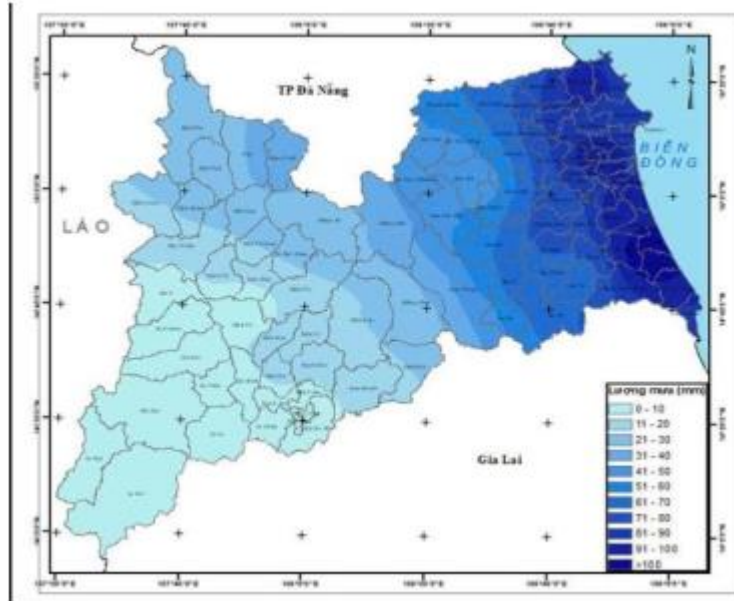

Hình: Bản đồ dự báo mưa trong 24 giờ tới