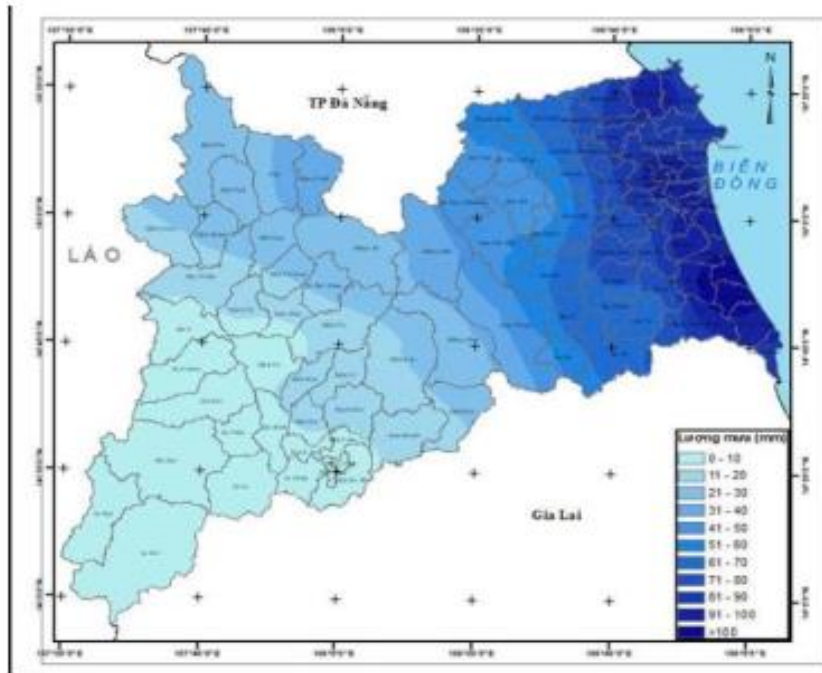

KHU VỰC PHÍA ĐÔNG TRƯỜNG SƠN TỈNH QUẢNG NGÃI

1. Diễn biến mưa trong 24 giờ qua

Khu vực các xã, phường phía Đông Trường Sơn của tỉnh Quảng Ngãi có mưa vừa, mưa to, lượng mưa phổ biến từ 20 - 60mm.

2. Dự báo diễn biến mưa lớn trong 24 giờ đến 48 giờ tới

Từ ngày 03/12 đến ngày 05/12, khu vực các xã, phường phía Đông Trường Sơn tỉnh Quảng Ngãi có mưa vừa, mưa to, có nơi mưa rất to và dông; lượng mưa khả năng đạt từ 70 - 150mm, có nơi trên 180mm.

Từ ngày 05/12 mưa lớn có xu hướng giảm nhanh.

Hình: Bản đồ dự báo mưa trong 24 giờ tới

3. Cảnh báo

Từ 48 giờ đến 72 giờ tới, khu vực các xã, phường phía Đông Trường Sơn tỉnh Quảng Ngãi có mưa, có nơi mưa vừa và dông; lượng mưa khả năng đạt từ 10-20mm/24h, có nơi trên 30mm/24h.

GIÁM ĐỐC

Nguyễn Văn Huy

PHỤ LỤC 1: DANH SÁCH CÁC ĐIỂM DỰ BÁO ĐẠI DIỆN CHO CÁC XÃ/PHƯỜNG

Số TT	Điểm Dự báo	Các phường/xã
1	Bình Sơn	Đại diện cho các xã: Bình Sơn, Bình Minh, Bình Chương, Vạn Tường, Đông Sơn
2	Cẩm Thành	Đại diện cho các xã, phường: Phường Nghĩa Lộ, Phường Cẩm Thành, Phường Trương Quang Trọng, Tịnh Khê, An Phú, Trường Giang, Ba Gia, Sơn Tịnh, Thọ Phong, Tư Nghĩa, Vệ Giang, Nghĩa Giang, Trà Giang, Nghĩa Hành, Đình Cường, Thiện Tín, Phước Giang
3	Đức Phổ	Đại diện cho các xã, phường: Phường Đức Phổ, phường Sa Huỳnh, phường Trà Câu, Nguyễn Nghiêm, Khánh Cường
4	Mộ Đức	Đại diện cho các xã: Long Phụng, Mỏ Cày, Mộ Đức, Lân Phong
5	Ba Tơ	Đại diện cho các xã: Ba Tơ, Ba Vì, Ba Tô, Ba Dinh, Ba Vinh, Ba Động, Ba Xa, Đặng Thuỳ Trâm
6	Minh Long	Đại diện cho các xã: Minh Long, Sơn Mai
7	Trà Bồng	Đại diện cho các xã: Trà Bồng, Đông Trà Bồng, Tây Trà, Thanh Bồng, Cà Đam, Tây Trà Bồng
8	Sơn Tây	Đại diện cho các xã: Sơn Tây, Sơn Tây Thượng, Sơn Tây Hạ
9	Sơn Hà	Đại diện cho các xã: Sơn Hạ, Sơn Linh, Sơn Hà, Sơn Thủy, Sơn Kỳ
10	Lý Sơn	Đại diện cho đặc khu Lý Sơn